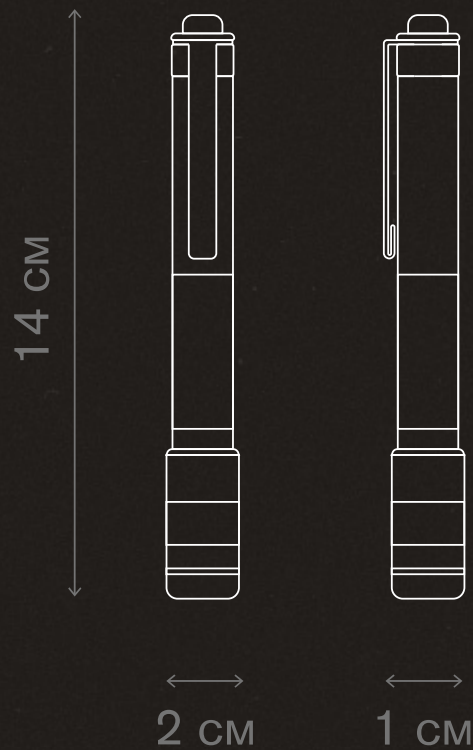

## Характеристики

Мощность	3 Вт
Число режимов	2
Вес	65 г
Световой поток	150 лм
Тип элементов питания	AAA
Число элементов	4 шт.
Страна производства	Китай